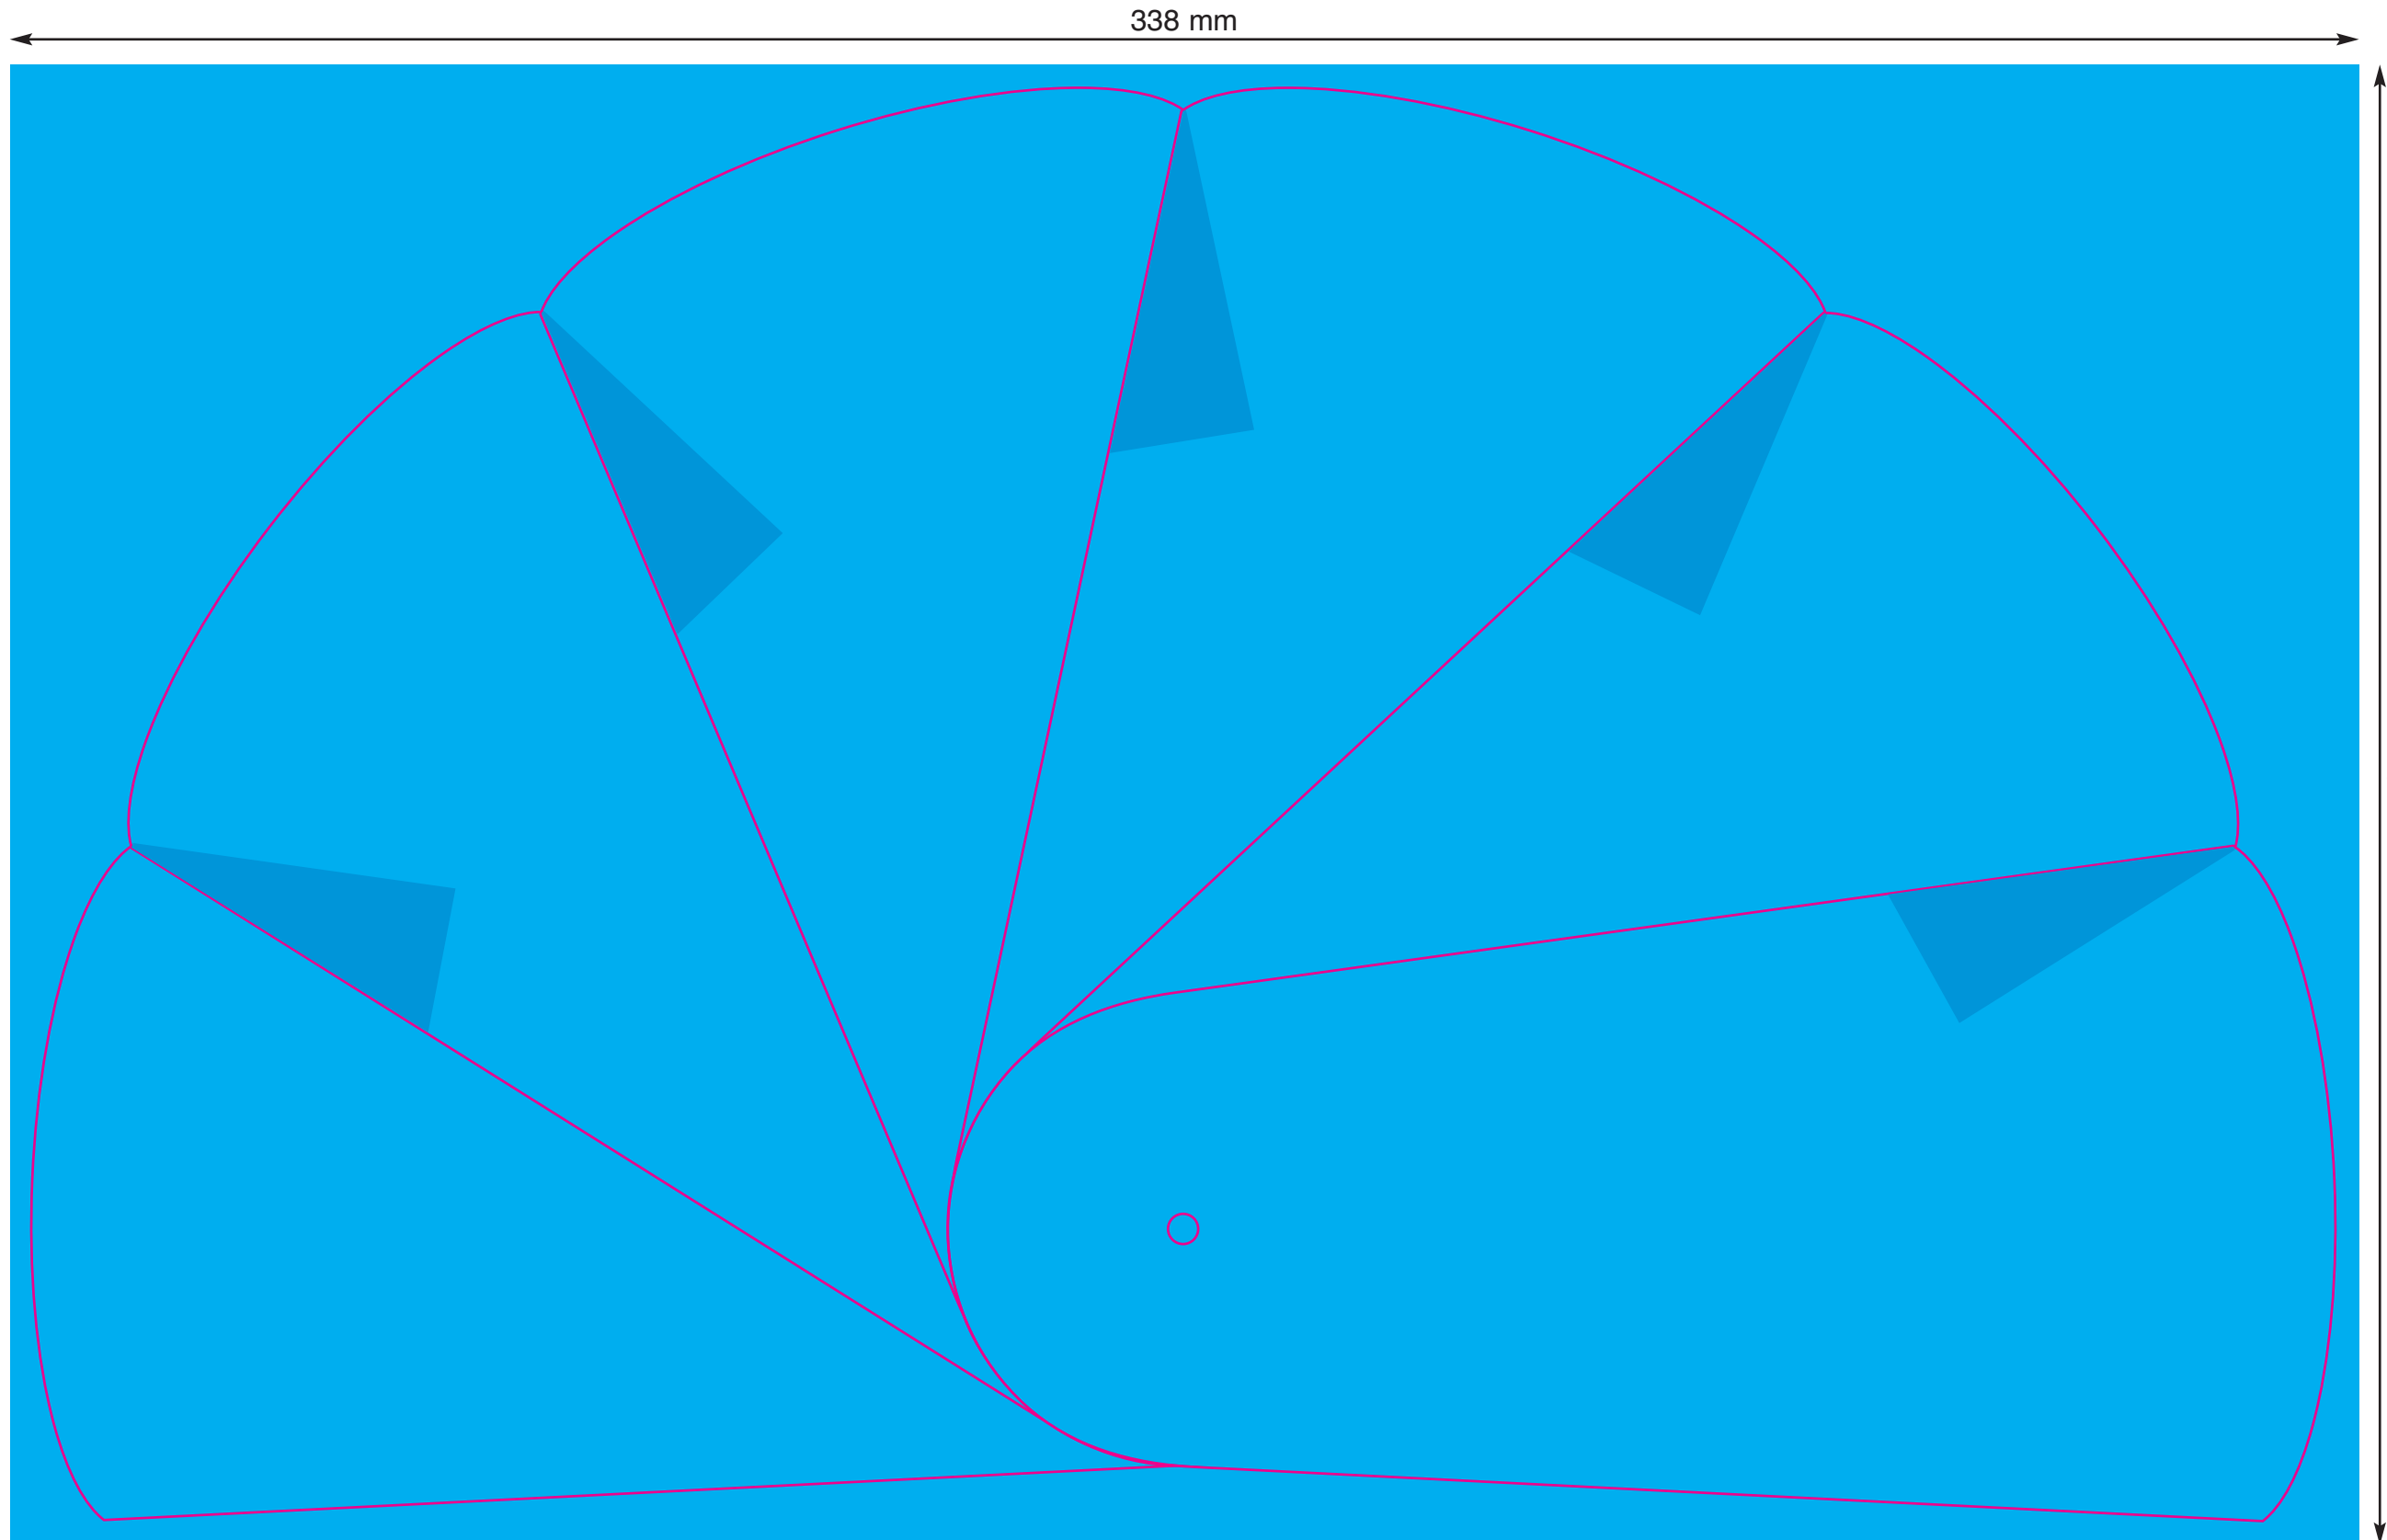

# Segment-Handfächer (faltbar) ca. 33 x 20 cm

(in Originalgröße angelegt)

## Bevorzugte Bildauflösung:

Euroskala 300 dpi  
Volltonfarben bevorzugt  
Vektoren oder min. 1.200 dpi